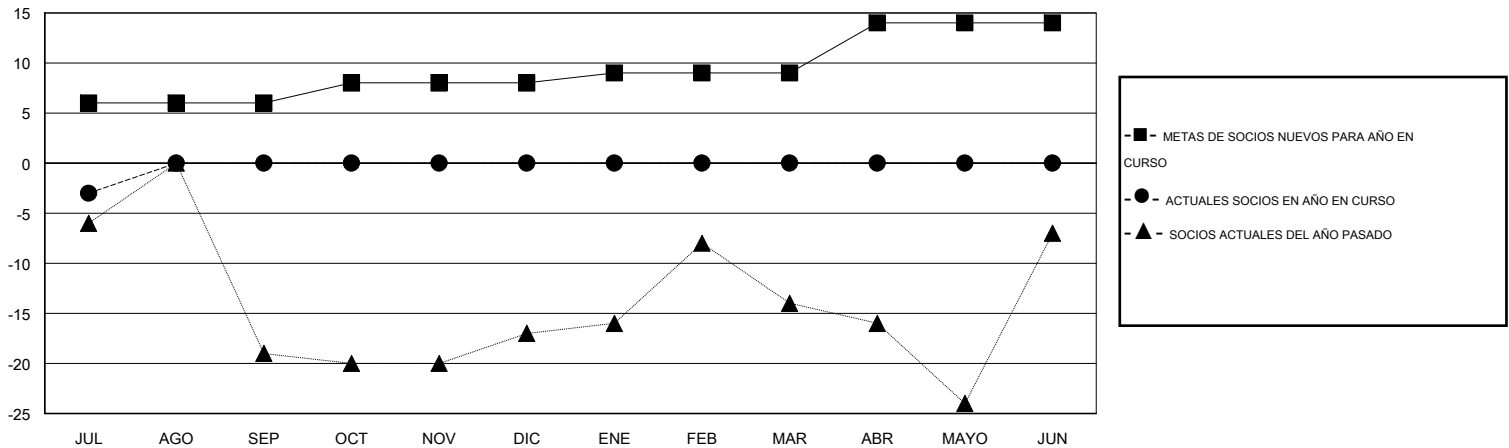

# MONTHLY MEMBERSHIP PROGRESS REPORT

District O 4

Results as of: 7/31/2016

GMT: Pedro Marrello

UBICACIÓN ARGENTINA

GMT DE AE 3

Clubes					socios				
RESULTADOS DE 2016-2017					RESULTADOS DE 2016-2017				
TRIMESTRE	META DE CLUBES NUEVOS	NUEVOS CLUBES	CLUBES DADOS DE BAJA	GANANCIA/PÉRDIDA NETA	TRIMESTRE	META DE SOCIOS NUEVOS	SOCIOS FUNDADORES Y NUEVOS SOCIOS AÑADIDOS	SOCIOS DADOS DE BAJA	GANANCIA/PÉRDIDA NETA
JUL/AGO/SEP	1	0	0	0	JUL/AGO/SEP	6	8	11	-3
OCT/NOV/DIC	0	0	0	0	OCT/NOV/DIC	2	0	0	0
ENE/FEB/MAR	0	0	0	0	ENE/FEB/MAR	1	0	0	0
ABR/MAYO/JUN	0	0	0	0	ABR/MAYO/JUN	5	0	0	0

METAS Y CIFRA ACUMULATIVA DE CLUBES NUEVOS

METAS Y CIFRA ACUMULATIVA DE SOCIOS

CLUBES DADOS DE BAJA: 0	5 CLUBS OF 50 AÑADIERON 1 O MÁS SOCIOS NUEVOS	<b>DISTRIBUCIÓN POR SEXO</b>
		MASCULINO 461 (57.48%)
		FEMENINO 341 (42.52%)
<b>SOCIOS DADOS DE BAJA</b>	<a href="#">CLIC AQUÍ PARA DATOS DE SALUD DE CLUB</a>	SOCIOS EN UNIDAD FAMILIAR 138
FALLECIDOS 1		CABEZA DE FAMILIA 64
CLUB CANCELADO 0		NO ES CABEZA DE FAMILIA 74
OTRO 10		
<b>TOTAL 11</b>		